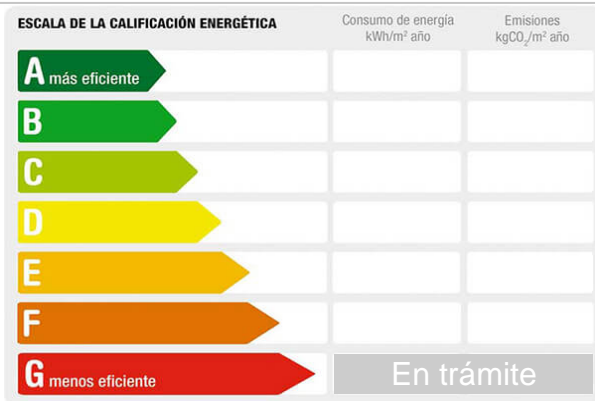

M² construidos: 53

Suelo de: tarima

Aire acondicionado: frío/calor

Dormitorios: 3

Baños: 1

Antigüedad: 1964

Exterior/Interior: exterior