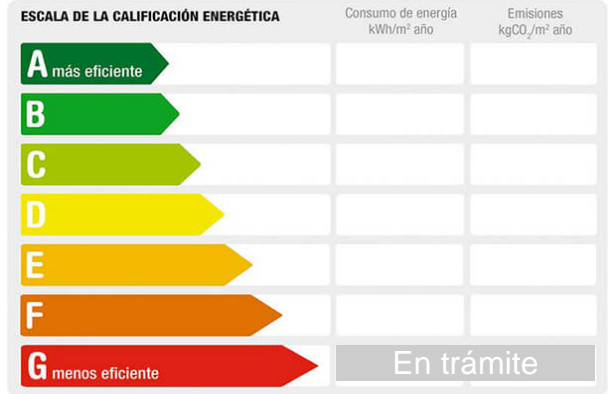

M² construidos: 88

Suelo de: tarima

Garajes: 1

Dormitorios: 2

Baños: 2

Antigüedad: 2007

Exterior/Interior: exterior

Armarios: 3

Descripción:

100% HOME RED INMOBILIARIA VENDE PISO EN MADRID, DISTRITO CIUDAD LINEAL, ZONA PUEBLO NUEVO. VIVIENDA CON COCINA AMUEBLADA Y TENEDERO CUBIERO, SALÓN, DOS HABITACIONES CON ARMARIOS EMPOTRADOS Y DOS BAÑOS, UNO DE ELLOS EN SUITE. DISPONE DE AIRE ACONDICIONADO FRÍO CALOR POR CONDUCTO. FINCA CON ASCENSOR. PLAZA DE GARAJE Y TRASTERO INCLUIDO EN EL PRECIO.