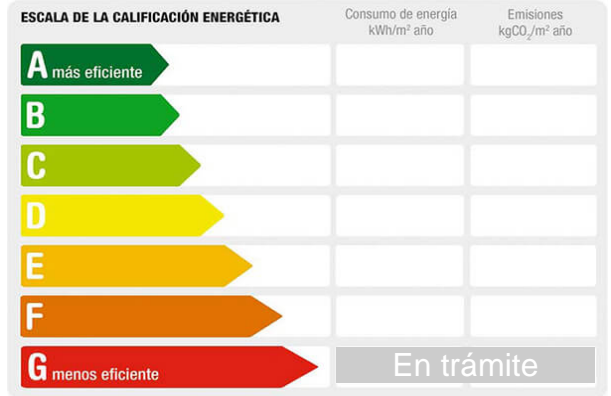

M² construidos: 820	Metros de parcela: 421	Estancias: 20
Antigüedad: 1989	Aseos: 4	Exterior/Interior: exterior

Descripción:

100% Home Red Inmobiliaria vende nave industrial en La Puebla de Almoradiel, Toledo. Nave industrial integrada en casco urbano. Construida sobre una parcela de 421 m², su último uso estuvo relacionado con la fabricación y conservación de embutidos. El inmueble, de planta rectangular está distribuido en sótano y 2 plantas sobre rasante, con 2 escaleras y dos montacargas en su fondo. La planta sótano se destina a almacén, encontrándose actualmente en bruto. La planta baja cuenta con varias cámaras frigoríficas, aseos, recepción, local que fue destinado a despacho de productos terminados y que cuenta con un acceso independiente y obrador. En planta primera se sitúan las oficinas, sala de reuniones, aseos, almacenes y secaderos.