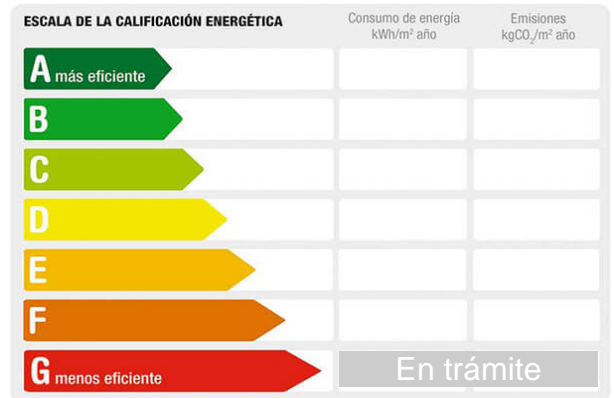

Referencia: SRB0000101239-1
Tipo inmueble: Local
Operación: Venta
Precio: **210.600 €**
Estado: Semi reformado

Dirección: GONZALEZ DE PINA
Planta: Baja
Población: Ciempozuelos
Provincia: Madrid
Cod. postal: 28350
Zona: Centro

M² construidos: 972 **Suelo de:** gres **Estancias:** 12
Antigüedad: 1991 **Exterior/Interior:** exterior

Descripción:

100% Inmobiliaria vende local comercial en Ciempozuelos, Madrid. Se trata de un conjunto de 7 locales comerciales con una superficie total de 972 m², situado en la planta baja y planta sotano, con acceso desde la calle. El local se encuentra en el núcleo urbano, estando bien comunicado por transporte privado al estar próximo a las carreteras M-307 y M-404. Está a 550 metros de la estación de tren de Ciempozuelos. Al estar en una zona residencial consolidada, en sus alrededores dispone de todo tipo de servicios básicos como supermercados, restaurantes, instalaciones deportivas, oficinas bancarias, otros negocios comerciales, etc. Está a escasos metros del Parque San Juan de Dios y a 500 metros del Ayuntamiento.