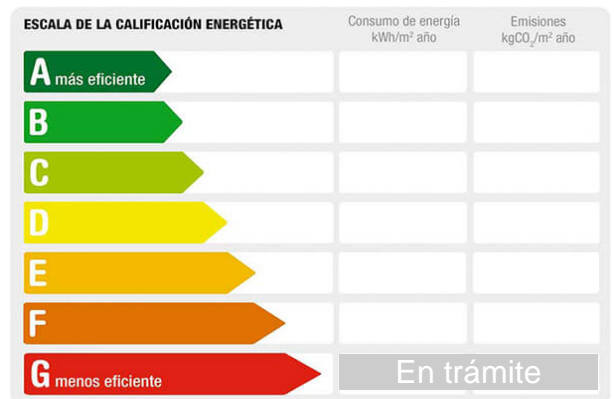

Referencia: **SRB0000101239-1**  
Tipo inmueble: Local comercial  
Operación: Venta  
Precio: **233.000 €**  
Estado: Semi reformado

Dirección: GONZALEZ DE PINA  
Planta: Baja  
Población: Ciempozuelos  
Provincia: Madrid  
Cod. postal: 28350972  
Zona: Centro