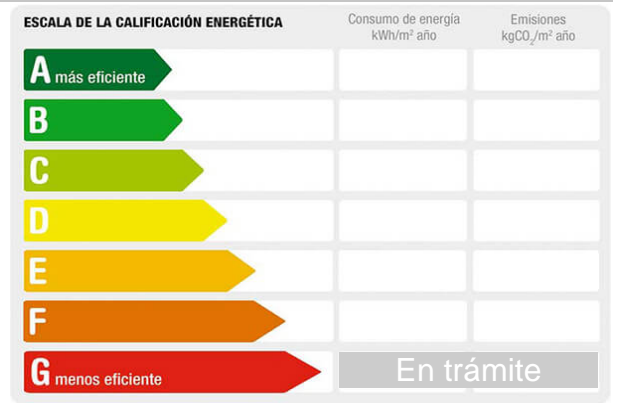

Referencia: **16605-5000-60468819**
 Tipo inmueble: Terreno Parcela Urbana
 Operación: Venta
 Precio: **18.000 €**
 Estado: Urbanizable

Población: Consuegra
 Provincia: Toledo
 Cod. postal: 45700
 Zona: Consuegra