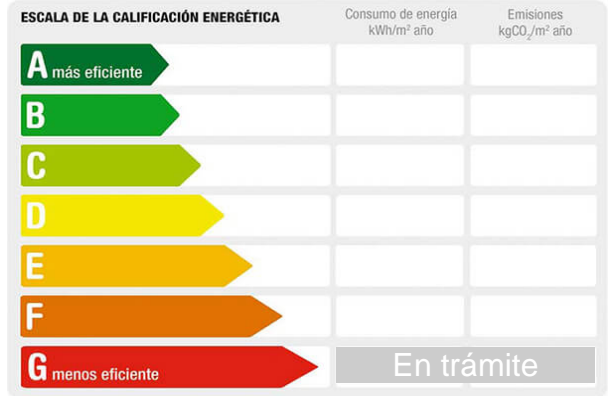

M² construidos: 207

Exterior/Interior: exterior

Descripción: