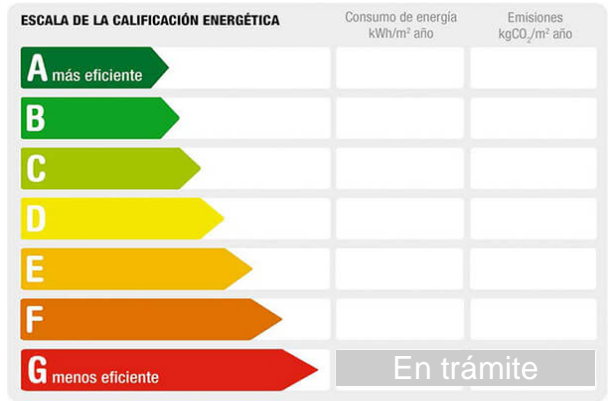

Referencia: **20680-CAN0000197086-1**  
 Tipo inmueble: Nave industrial  
 Operación: Venta  
 Precio: **237.220 €**  
 Estado: Para reformar

Población: Leganés  
 Provincia: Madrid  
 Cod. postal: 28914  
 Zona: POLIGONO-ARROYO CULEBRO

**M<sup>2</sup> construidos:** 384      **Estancias:** 2      **Antigüedad:** 1992  
**Aseos:** 1      **Exterior/Interior:** exterior

**Descripción:**

100% HOME RED INMOBILIARIA vende nave industrial en Leganés, en polígono industrial cercano a zona Arroyo Culebro.  
 La nave cuenta con una superficie útil de 384 m<sup>2</sup> distribuidos en dos plantas.  
 Planta baja con estancia diáfana con acceso peatonal y de vehículos.  
 Planta superior con zona de almacén y tres despachos.  
 Necesita reformas.