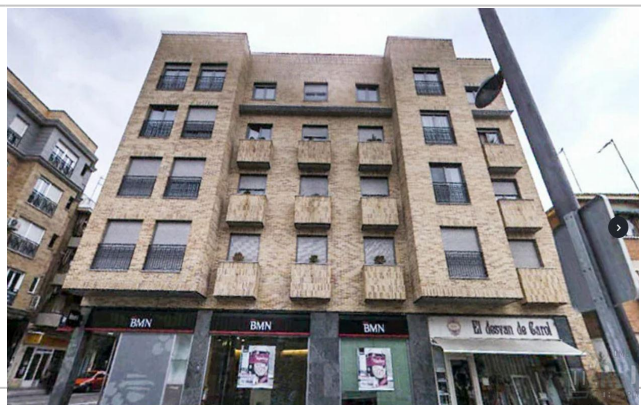

100% Home Red Inmobiliaria

AVDA. JUAN DE LA CIERVA, 30
Getafe

Teléfono: 647316680
e-mail: mostoles@cienporcienhome.com

Referencia: **20769-SRB0000087252-1**

Tipo inmueble: Garaje

Operación: Venta

Precio: **11.700 €**

Estado: Cerrado

Población: Getafe

Provincia: Madrid

Cod. postal: 28902

Zona: CENTRO

M² construidos: 8

Antigüedad: 2007

Exterior/Interior: interior

Descripción:

100% HOME RED INMOBILIARIA VENDE PLAZA DE GARAJE EN GETAFE, ZONA CENTRO. UBICADA EN PARKING SUBTERRÁNEO.