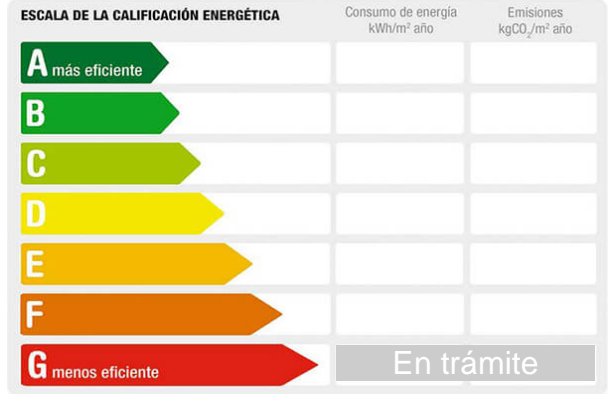

Referencia: 20800-OFI1113-1
Tipo inmueble: Piso
Operación: Venta
Precio: **225.000 €**
Estado: Buen estado

Planta: 1
Población: Getafe
Provincia: Madrid
Cod. postal: 28901
Zona: CENTRO

M² construidos: 68	Suelo de: parquet	Agua caliente: individual
M² terraza: 5	Terraza(s): 1	Energía calefacción: gas natural
Dormitorios: 3	Baños: 1	Antigüedad: 1974
Exterior/Interior: exterior		

Descripción:

100% HOME RED INMOBILIARIA VENDE PISO EN GETAFE, ZONA CENTRO. DISPONE DE COCINA INDEPENDIENTE, SALÓN CON TERRAZA, TRES HABITACIONES Y UN BAÑO. CON CALEFACCIÓN POR GAS NATURAL. FINCA CON ASCENSOR.